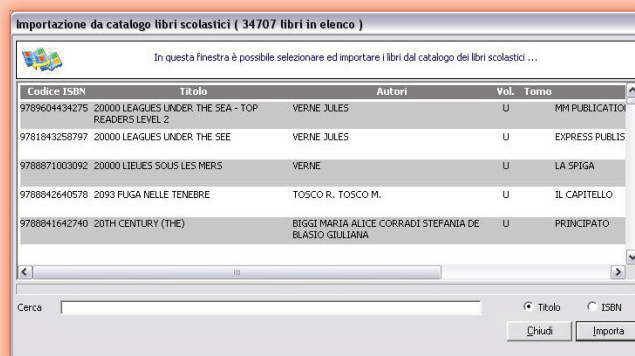

funzioni

- STAMPA ELENCO PER CLASSE
- STAMPA ELENCO PER ANNO DI CORSO
- STAMPA ELENCO PER DOCENTE
- STAMPA ELENCO PER ASSOCIAZIONI EDITORI
- STAMPA ELENCO PER EDITORI
- ESPORTAZIONE FILE A.I.E. (ASSOCIAZIONE ITALIANA EDITORI)
- STAMPA ELENCO PER A.N.A.R.P.E
- STAMPA SCHEDA LIBRARIA
- STAMPA SPESA MEDIA PER ANNO DI CORSO
- STAMPA SPESA MEDIA PER CLASSE
- IMPORTAZIONE DA CATALOGO LIBRI SCOLASTICI

collegamenti esterni

- FILE ESPORTAZIONE A.I.E. (ASSOCIAZIONE ITALIANA EDITORI)

Catalogo libri scolastici

La presenza di un catalogo libri scolastici aggiornato annualmente consente di eliminare l'inserimento manuale. Inoltre, a complemento di tale catalogo, esiste la possibilità di consultare un catalogo on line costantemente aggiornato.